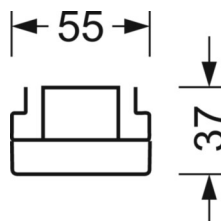

Механика

цвет корпуса	белый стандартный для электротехники RAL 9016
размеры (LxWxH/DxH)	1531mm x 55mm x 37mm
вес (нетто)	1.65kg
Вид монтажа	сборка трековых систем, световая структура

DEEP-LINK

<https://www.regiolux.de/ru/article/19510004340>

Ссылка	LED 9000lm 840
ηLB	100 %
Φ ↓/↑	98 % / 2 %
UGR поп./вдоль	23.0 / 24.4

размеры

L	1531 mm	Длина
B	55 mm	Ширина
H	37 mm	Высота