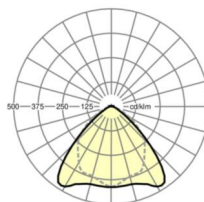

Механика

цвет корпуса	белый стандартный для электротехники RAL 9016
размеры (LxWxH/DxH)	1531mm x 55mm x 37mm
вес (нетто)	1.65kg
Вид монтажа	сборка трековых систем, световая структура

DEEP-LINK

<https://www.regiolux.de/ru/article/19510004340>

Ссылка	LED 9000lm 840
ηLB	100 %
Φ ↓/↑	98 % / 2 %
UGR поп./вдоль	23.0 / 24.4

размеры

L	1531 mm	Длина
B	55 mm	Ширина
H	37 mm	Высота